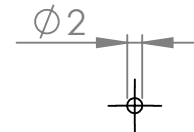

# Bohrschablone / drilling template, Montageset Furniture

iPad Mittellinie / iPad center line

Seitenkante "free" / side edge "free"

Unterkante "free" / lower edge "free"

# Bohrschablone / drilling template, Montageset Furniture

iPad Mittellinie / iPad center line

Pro 10,5"/10,2" Gen. 7/8/9

Seitenkante "free" / side edge "free"

Unterkante "free" / lower edge "free"

# Bohrschablone / drilling template, Montageset Furniture

iPad Mittellinie / iPad center line

Pro 11"/Air 10,9" (2020)

Seitenkante "free" / side edge "free"

Unterkante "free" / lower edge "free"