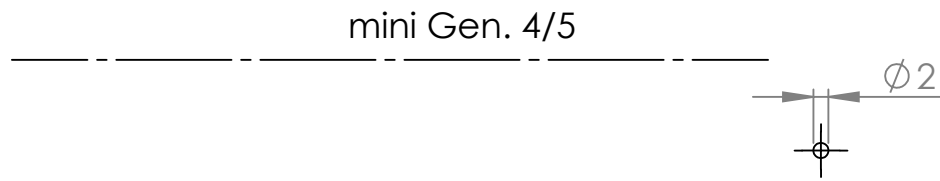

Bohrschablone / drilling template, Montageset Furniture

iPad Mittellinie / iPad center line

Seitenkante "free" / side edge "free"

Unterkante "free" / lower edge "free"