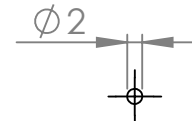

# Bohrschablone / drilling template, Montageset Furniture

iPad Mittellinie / iPad center line

Seitenkante "free" / side edge "free"

Unterkante "free" / lower edge "free"

# Bohrschablone / drilling template, Montageset Furniture

iPad Mittellinie / iPad center line

Pro 10,5"/10,2" Gen. 7/8/9

Seitenkante "free" / side edge "free"

Unterkante "free" / lower edge "free"