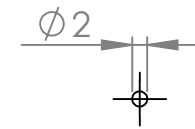

# Bohrschablone / drilling template, Montageset Furniture

iPad Mittellinie / iPad center line

Pro 12,9" Gen. 1/2

Seitenkante "free" / side edge "free"

Unterkante "free" / lower edge "free"

# Bohrschablone / drilling template, Montageset Furniture

iPad Mittellinie / iPad center line

Seitenkante "free" / side edge "free"

Unterkante "free" / lower edge "free"