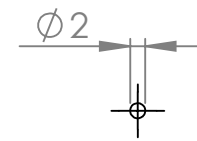

Bohrschablone / drilling template, Montageset Furniture

iPad Mittellinie / iPad center line

Pro 12,9" Gen. 1/2

Seitenkante "free" / side edge "free"

Unterkante "free" / lower edge "free"