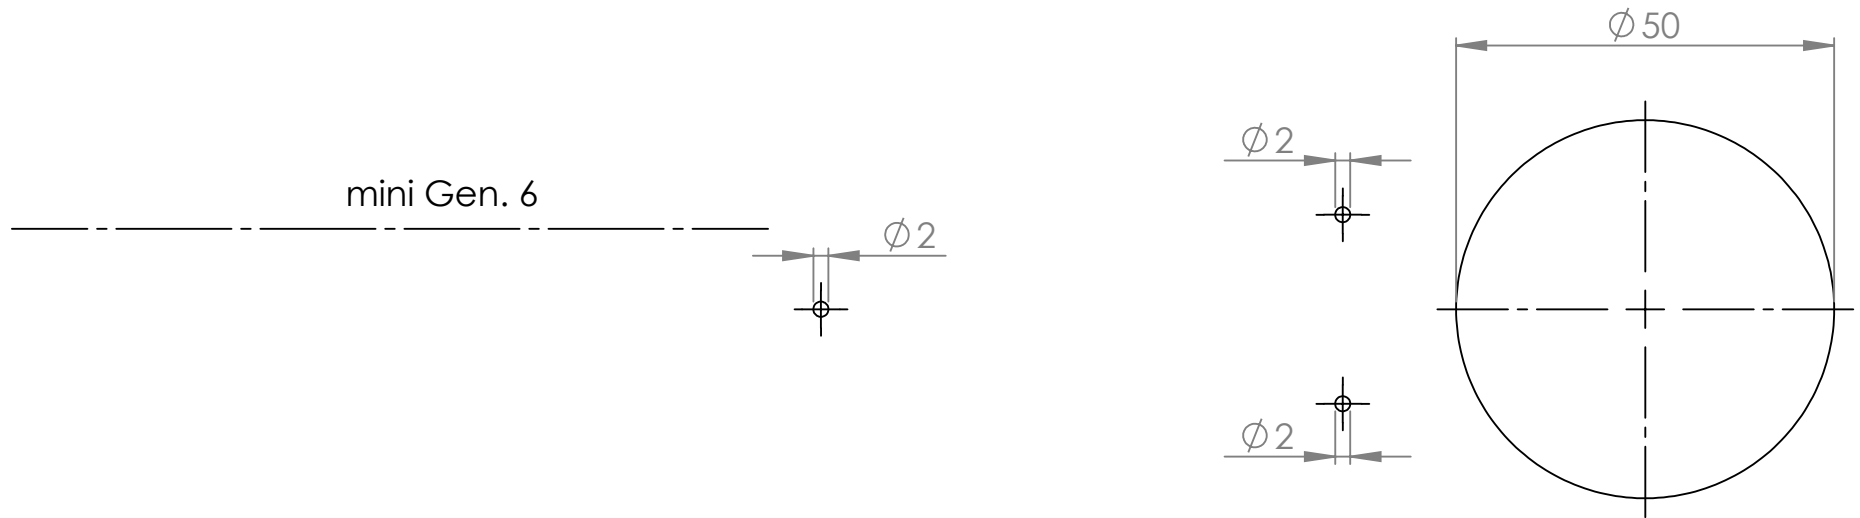

# Bohrschablone / drilling template, Montageset Furniture

iPad Mittellinie / iPad center line

Seitenkante "free" / side edge "free"

Unterkante "free" / lower edge "free"

# Bohrschablone / drilling template, Montageset Furniture

iPad Mittellinie / iPad center line

Pro 10,5"/10,2" Gen. 7/8/9

Seitenkante "free" / side edge "free"

Unterkante "free" / lower edge "free"