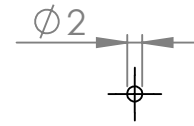

Bohrschablone / drilling template, Montageset Furniture

iPad Mittellinie / iPad center line

Air1 / Air2 / 9,7"

Seitenkante "free" / side edge "free"

Unterkante "free" / lower edge "free"