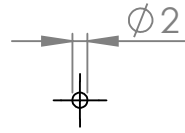

# Bohrschablone / drilling template, Montageset Furniture

iPad Mittellinie / iPad center line

Seitenkante "free" / side edge "free"

Unterkante "free" / lower edge "free"

# Bohrschablone / drilling template, Montageset Furniture

iPad Mittellinie / iPad center line

Pro 10,5"/10,2" Gen. 7/8/9

Seitenkante "free" / side edge "free"

Unterkante "free" / lower edge "free"

# Bohrschablone / drilling template, Montageset Furniture

iPad Mittellinie / iPad center line

Pro 11"/Air 10,9" (2020)

Seitenkante "free" / side edge "free"

Unterkante "free" / lower edge "free"