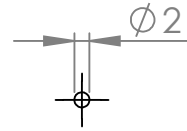

# Bohrschablone / drilling template, Montageset Furniture

iPad Mittellinie / iPad center line

Pro 11"/Air 10,9" (2020)

Seitenkante "free" / side edge "free"

Unterkante "free" / lower edge "free"

# Bohrschablone / drilling template, Montageset Furniture

iPad Mittellinie / iPad center line

Pro 12,9" Gen. 3/4/5

Seitenkante "free" / side edge "free"

Unterkante "free" / lower edge "free"