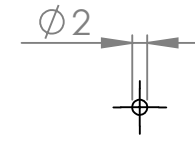

Bohrschablone / drilling template, Montageset Furniture

iPad Mittellinie / iPad center line

Pro 12,9" Gen. 3/4/5

Seitenkante "free" / side edge "free"

Unterkante "free" / lower edge "free"